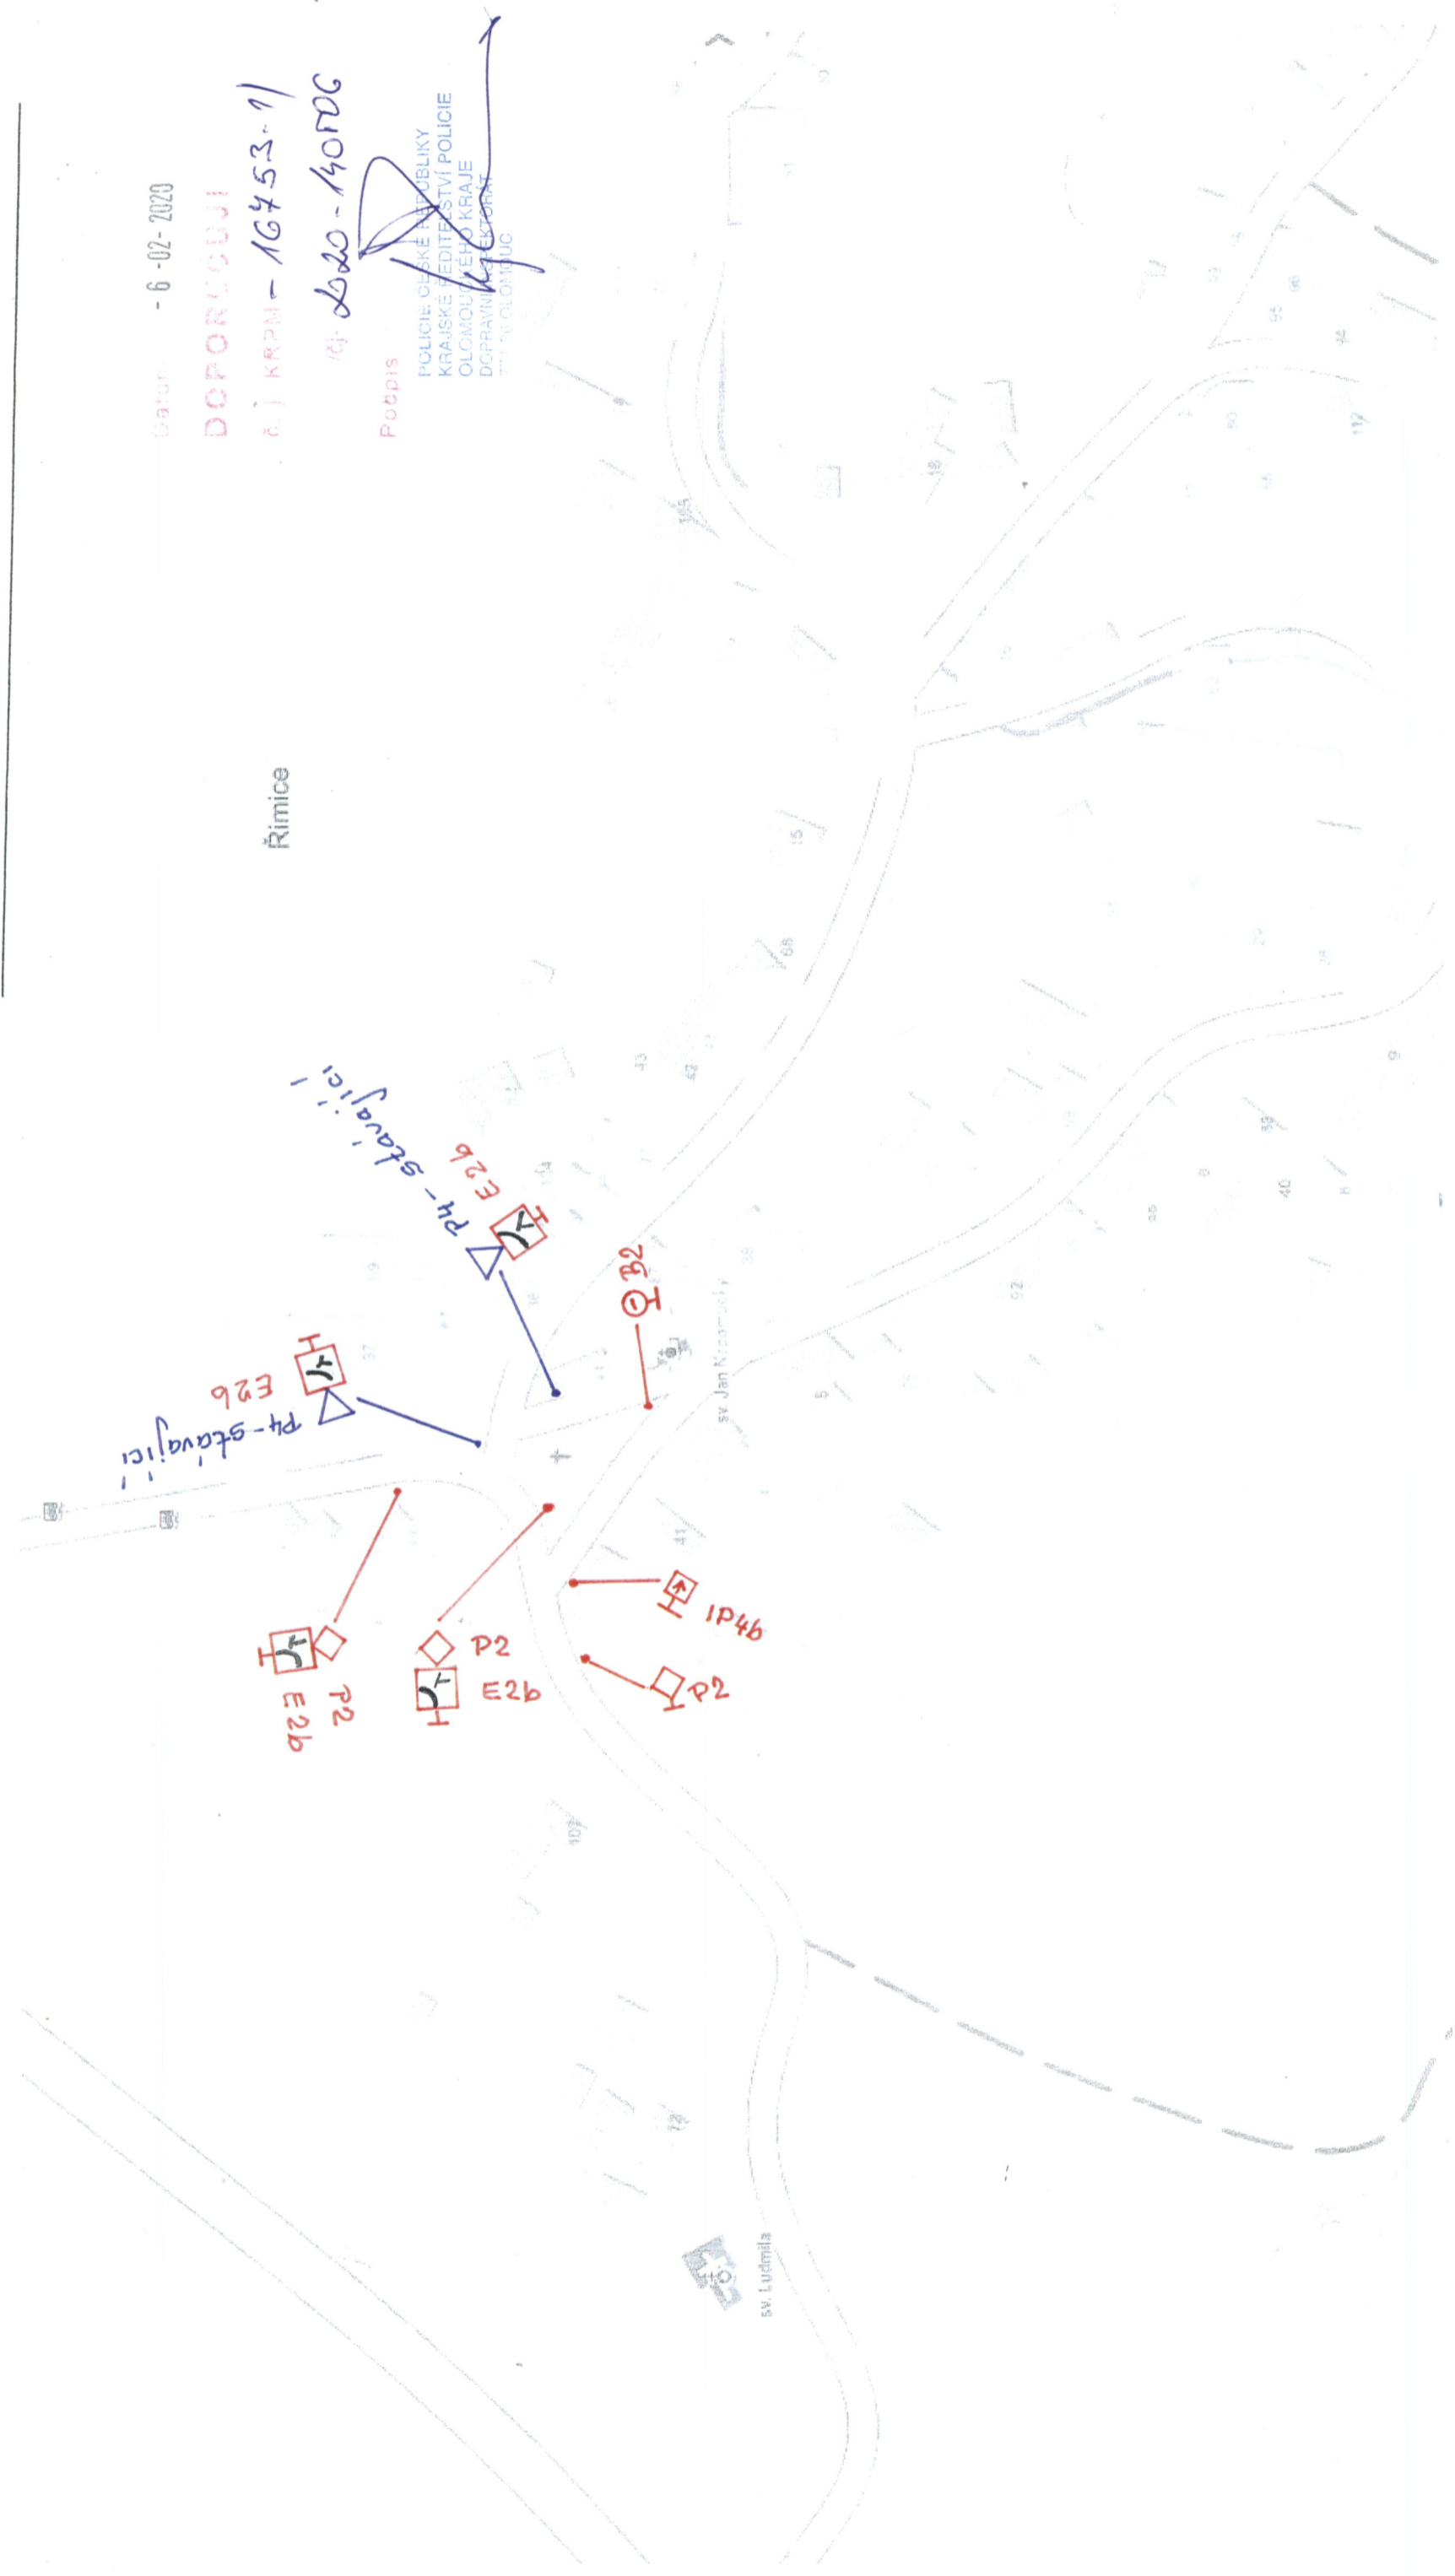

Úprava svislého dopravního značení na místních komunikacích
v obci Bílá Lhota, část Řimice

Datum: - 6 -02- 2020

DOPORUČUJI

š. j. KRPM - 16753-1)

(6) 2020 - 140700

Podpis

POLICIE ČESKÉ REPUBLIKY
KRAJSKÉ ŘEDITELSTVÍ POLICIE
OLOMOUCKÉHO KRAJE
DOPRAVNÍ ŘEŠENÍ
771 56 OLOMOUC