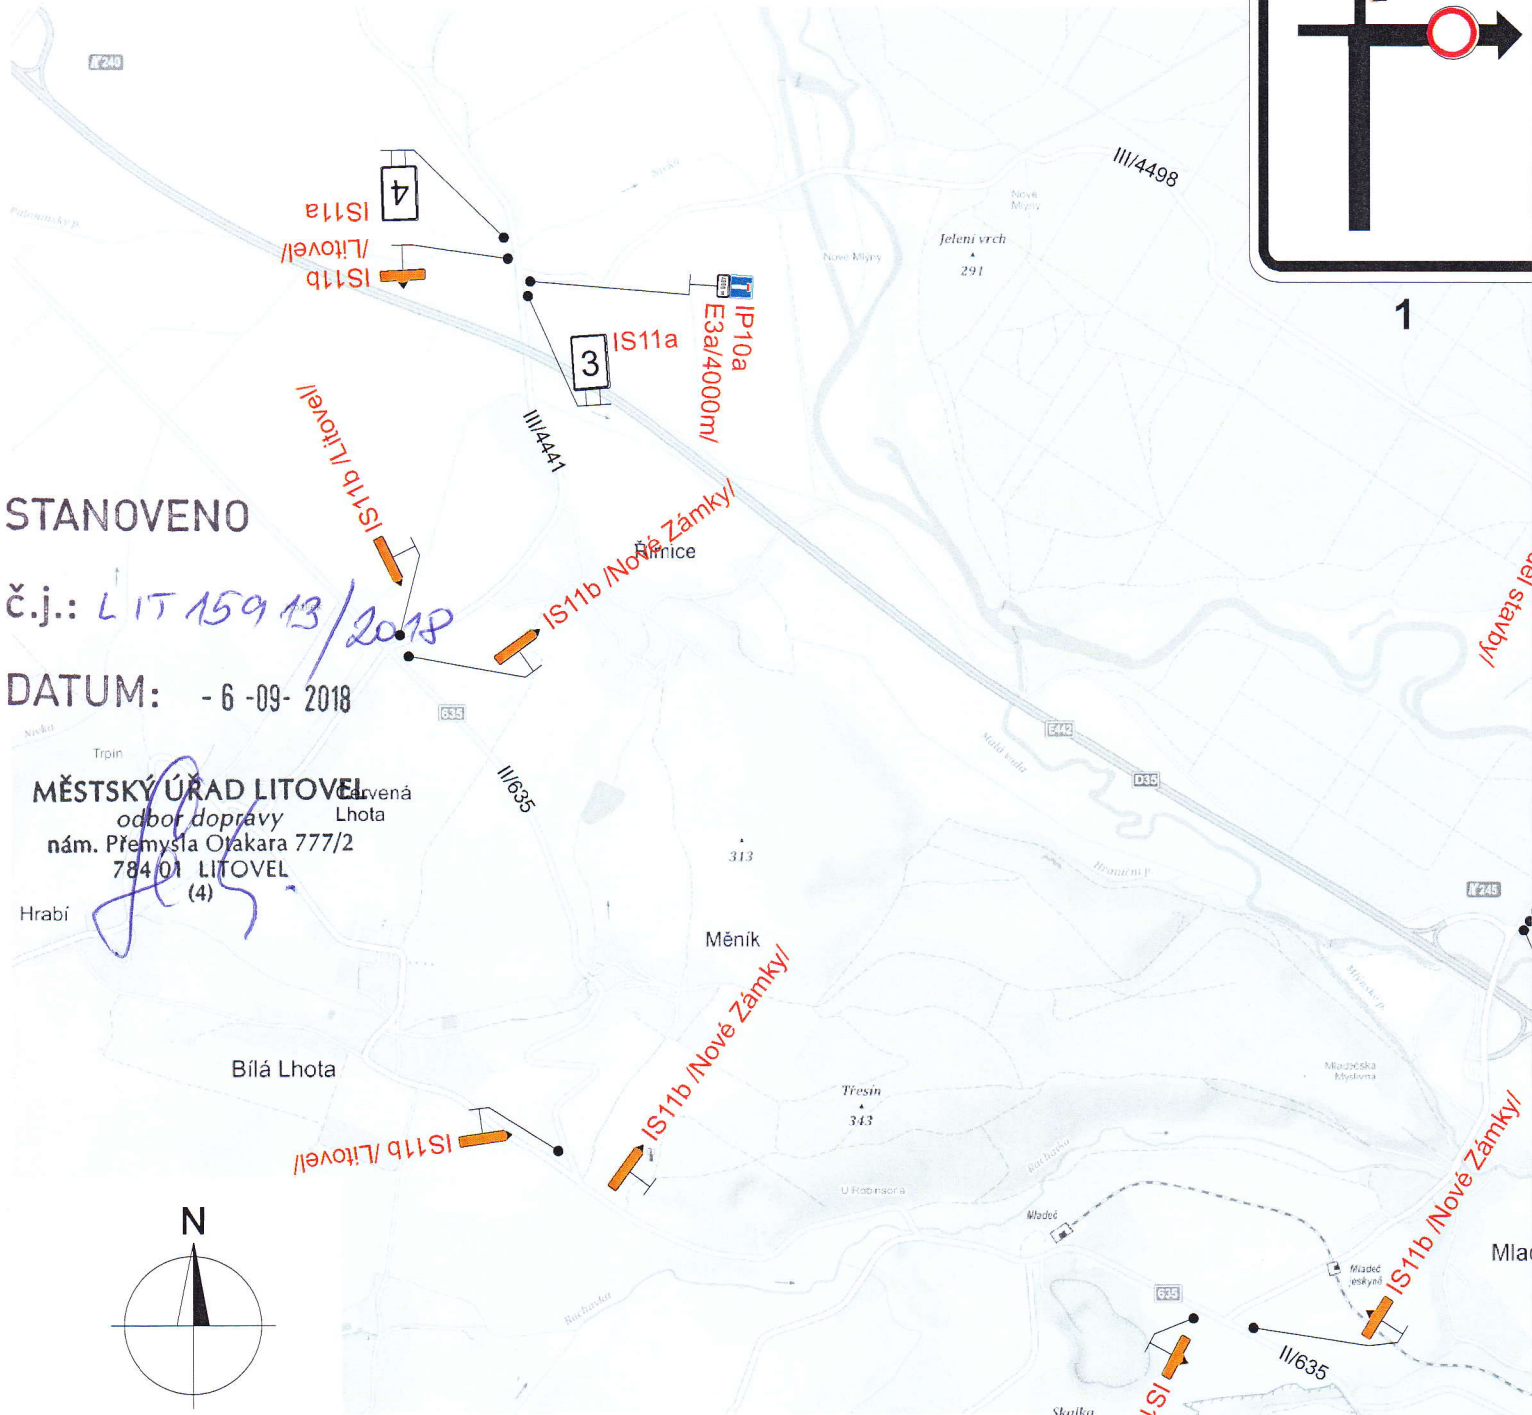

1

STANOVENO

č.j.: LIT 15913/2018

DATUM: - 6 -09- 2018

MĚSTSKÝ ÚŘAD LITOVEL
odbor dopravy
nám. Přemysla Otakara 777/2
784 01 LITOVEL
(4)

Poznámka:

Při pokládce asfaltových vrstev bude z DZ E13 odstraněn text „Mimo BUS“.

Uzavřený úsek

Vypracoval: Ing. Jiří Bluma	Datum: 30.8.2018	SEKNE SEKNE, spol. s r.o. Hamerská 12, 772 00 Olomouc DIČ: CZ62363701 tel./fax: 585 311 867
Oprava silnice III/4498 Litovel - Nové Zámky		
Úplná uzavírka silnice III/4498		
Přechodné dopravní značení		

4

SILNICE III/4498
UZAVŘENA

5

prodloužení termínu uzavírky

40506
REPUBLIKY
TELSTVÍ POLICIE
KRAJE
KTORÁT
C