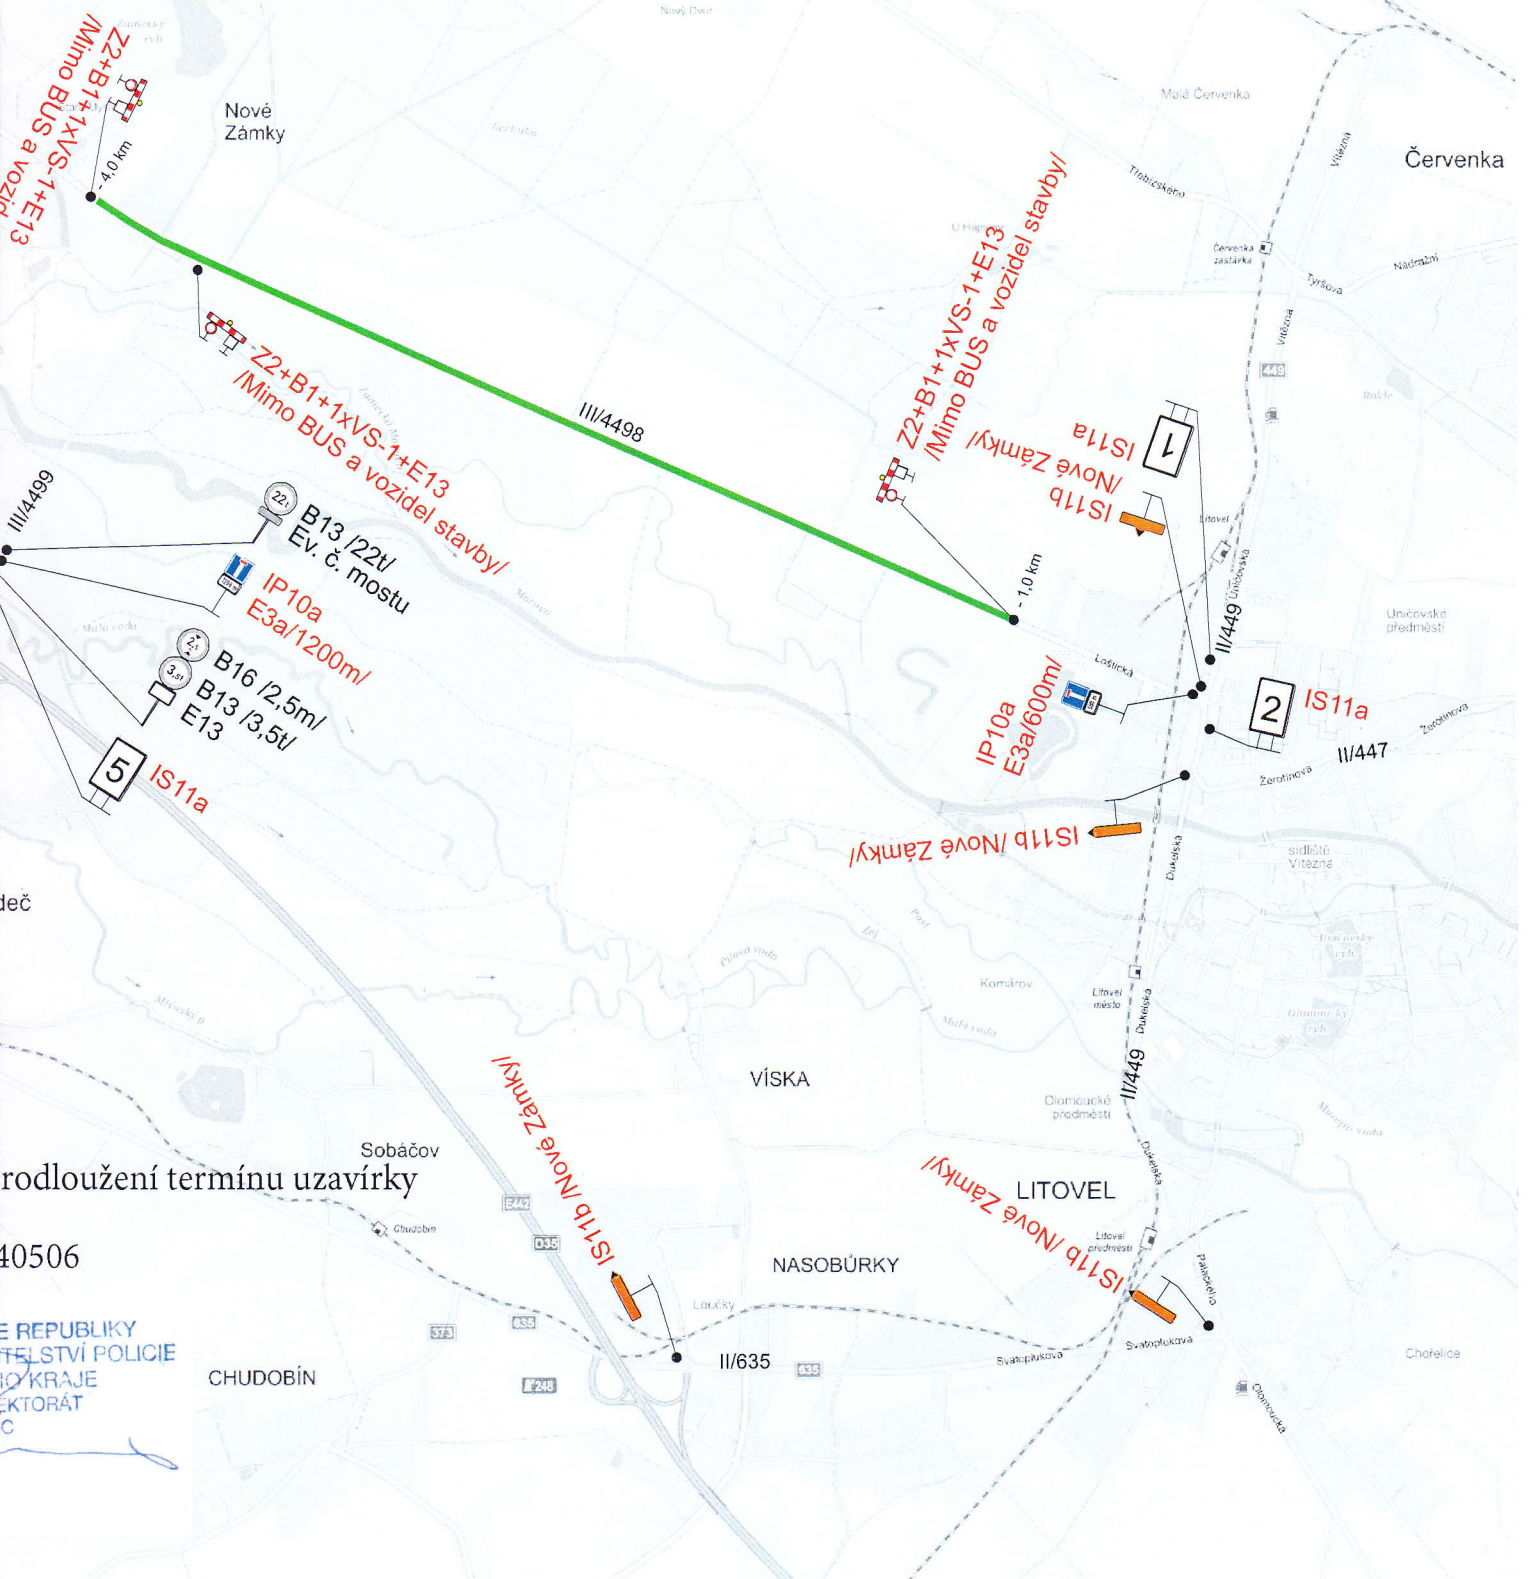

Dne 30.8.2018
doporučuji
KRPM-93396-1/ČJ-2018-1

Změna k p

POLICIE ČESKÉ
KRAJSKÁ ŘE
OL
DOPRAVNÍ INSP
771 36 OLOMOU

SILNICE III/4498
UZAVŘENA

2

SILNICE III/4498
UZAVŘENA

3

SILNICE III/4498
UZAVŘENA

4

SILNICE III/4498
UZAVŘENA

5

prodloužení termínu uzavírky

40506
REPUBLIKY
TELSTVÍ POLICIE
KRAJE
KTORÁT
C